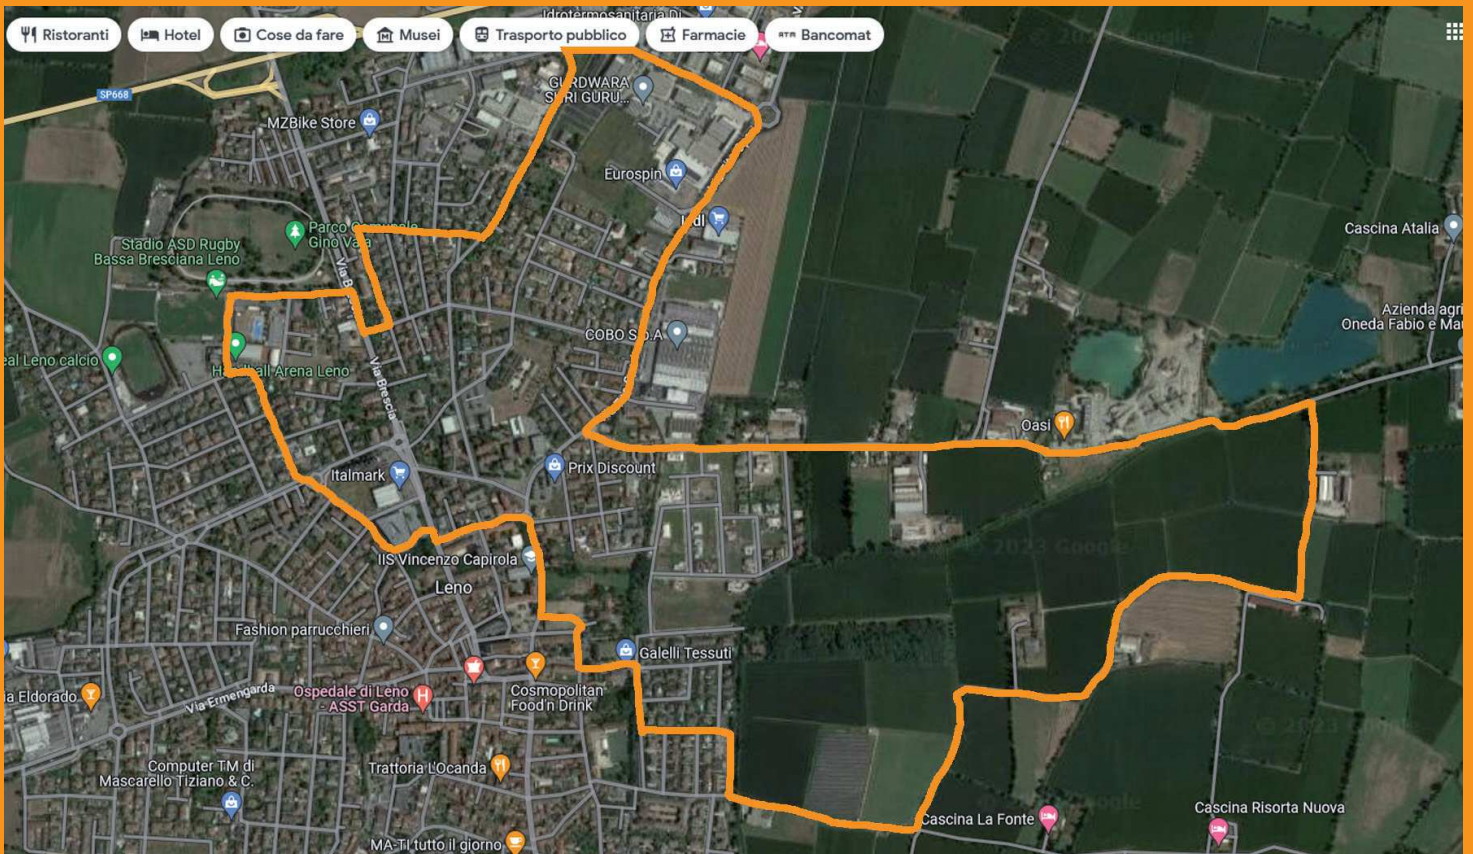

F.LLI BONAVENTI
Concessionaria OPEL dal 1970
Manerbio via Cremona, 101 Tel. 030 9938281
Orzinuovi via Milano, 164 Tel. 030 9941885
Rovato via XXV Aprile 27 Tel. 030 2330087