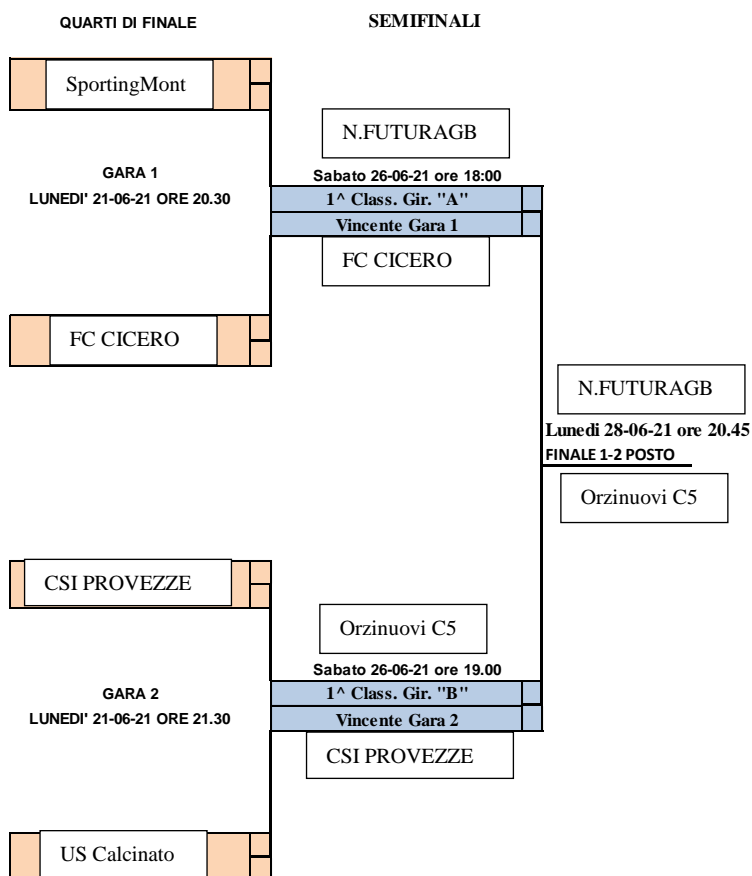

ORARI DI APERTURA SEGRETERIA PROVINCIALE

Lunedì	CHIUSO	CHIUSO
Martedì	10,00 -12,30	16,00 –18,30
Mercoledì	10,00 -12,30	16,00 –18,30
Giovedì	CHIUSO	14,30 –18,30
Venerdì	10,00 -12,30	16,00 –18,30
Sabato	CHIUSO	CHIUSO

CAM-EST CALCIO A 5 OPEN Semif. 1ª di andata.

N.FUTURA-BGV - FC CICERO 8-1

ORZINUOVI C5 - CSI PROVEZZE 6-3

Diffida: Sangaletti Michele (FC CICERO), De Vito Matteo (N.FUTURA-BGV)

Il Comunicato Ufficiale Territoriale del CSI Comitato di Brescia si intende conosciuto dalle Società interessate dal momento della sua pubblicazione.